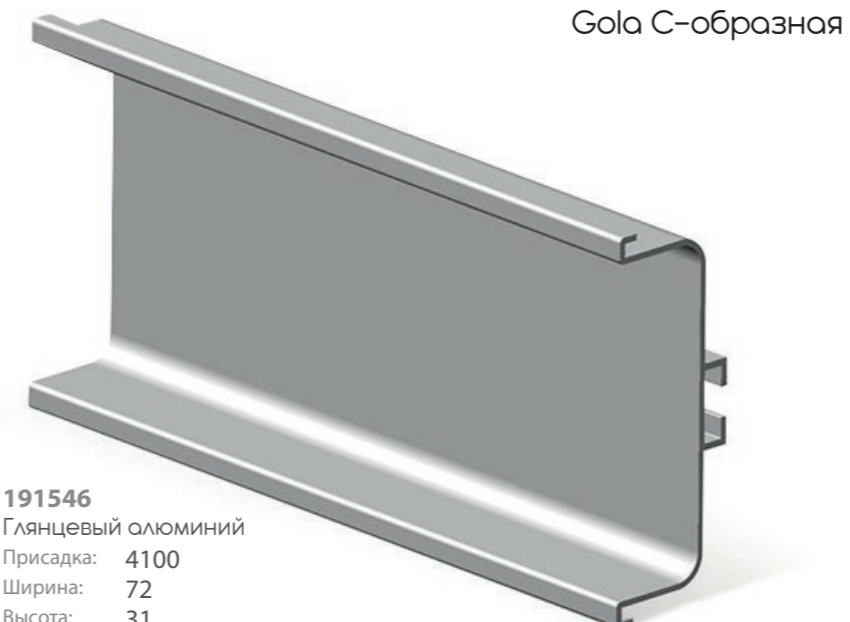

Ручки-профиль Gola

– Система алюминиевых профилей позволяет изготавливать мебель без установки традиционных ручек, так как конструкция предусматривает открытие фасада за его внутреннюю сторону.

191545
Глянцевый алюминий
Присадка: 4100
Ширина: 56
Высота: 31