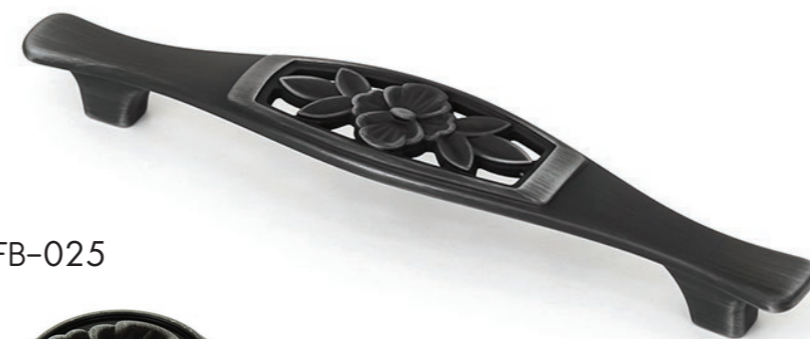

FS-128

191702
Старое серебро
Присадка: 128
Ширина: 155
Высота: 25

FM-086

191701
Старое серебро
Присадка: 96
Ширина: 120
Высота: 22

191694
Старое серебро
Присадка: 32
Ширина: 64
Высота: 22

FS-128

191699
Античная бронза
Присадка: 128
Ширина: 155
Высота: 25

FM-086

191698
Античная бронза
Присадка: 96
Ширина: 120
Высота: 22

191692
Античная бронза
Присадка: 32
Ширина: 64
Высота: 22

FS-129

191714
Старое серебро
Присадка: 128
Ширина: 160
Высота: 23

FB-025

191707
Старое серебро
Ширина: 30
Высота: 21