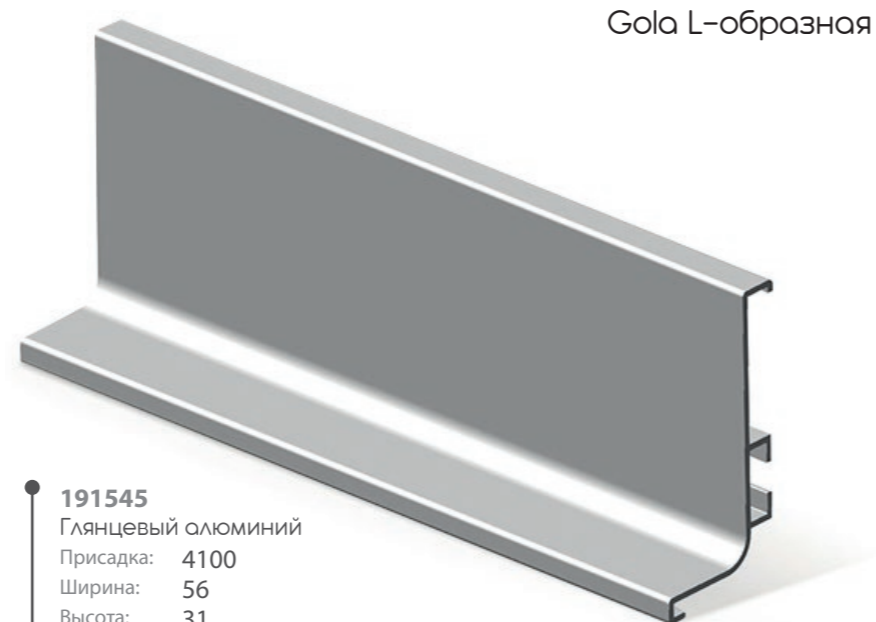

Ручки-профиль Gola

– Система алюминиевых профилей позволяет изготавливать мебель без установки традиционных ручек, так как конструкция предусматривает открытие фасада за его внутреннюю сторону.

191545
Глянцевый алюминий
Присадка: 4100
Ширина: 56
Высота: 31