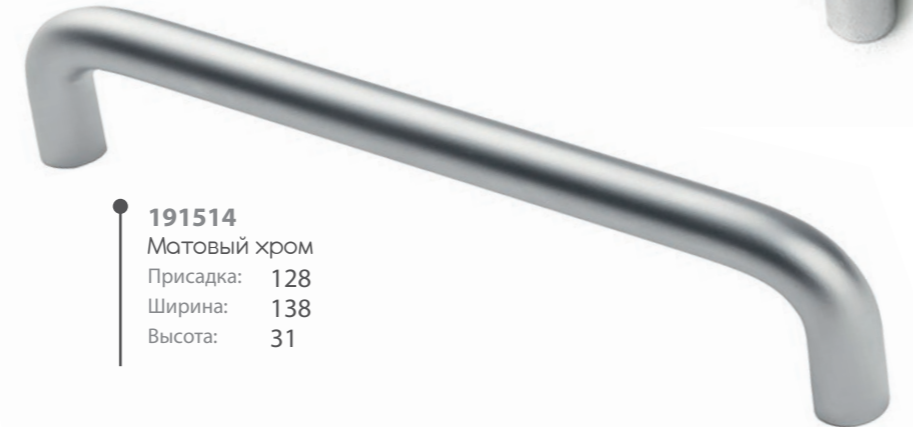

191514
Матовый хром
Присадка: 128
Ширина: 138
Высота: 31