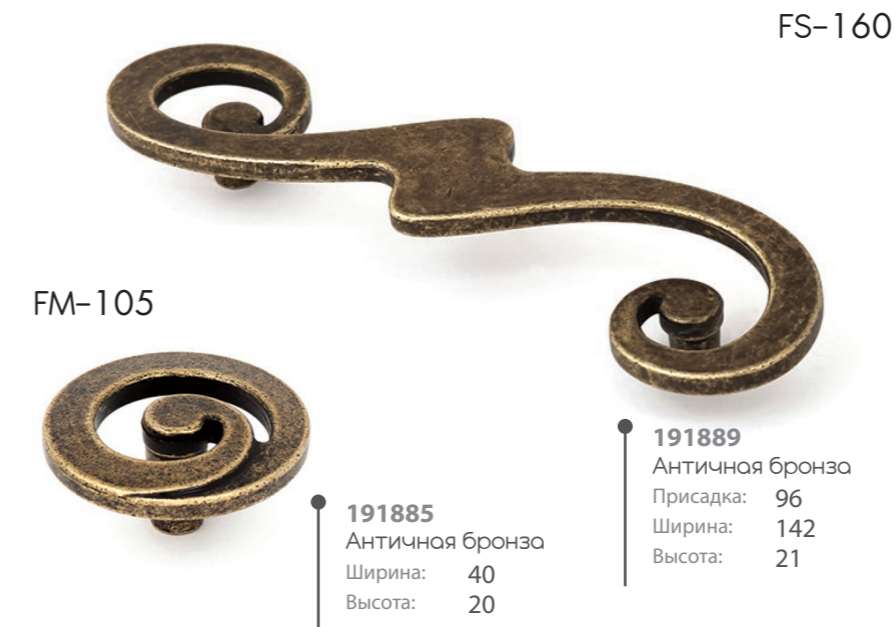

Каждый найдет модель себе по вкусу, ведь мебельные ручки из коллекции «Классика» представлены в различных отделках, таких как Старое серебро, Античная бронза, Слоновая кость и хром.

191886
Хром
Ширина: 40
Высота: 20

191890
Хром
Присадка: 96
Ширина: 142
Высота: 21

191884
Старое серебро
Ширина: 40
Высота: 20

191888
Старое серебро
Присадка: 96
Ширина: 142
Высота: 21

191885
Античная бронза
Ширина: 40
Высота: 20

191889
Античная бронза
Присадка: 96
Ширина: 142
Высота: 21