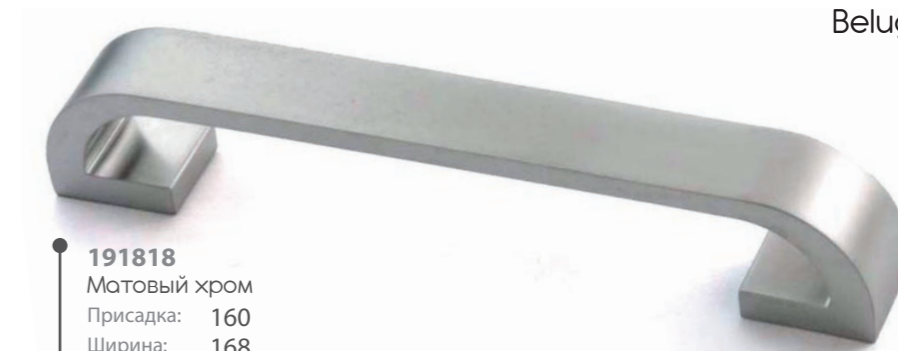

Santiago

191736
Хром
Присадка: 64
Ширина: 72
Высота: 26

191737
Хром
Присадка: 192
Ширина: 201
Высота: 26

Ellipse

191820
Матовый хром
Присадка: 128
Ширина: 165
Высота: 35

191821
Хром
Присадка: 128
Ширина: 165
Высота: 35