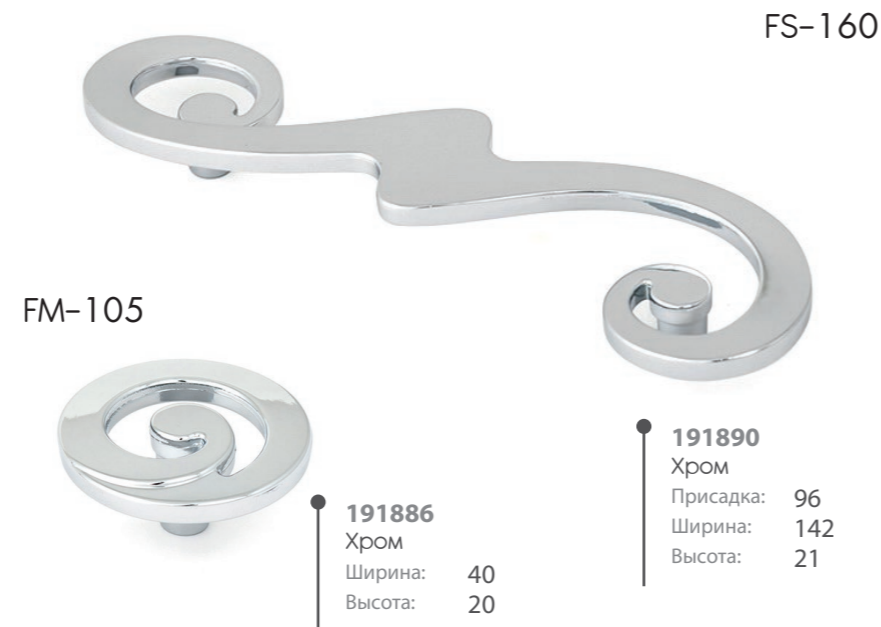

191886
Хром
Ширина: 40
Высота: 20

191890
Хром
Присадка: 96
Ширина: 142
Высота: 21