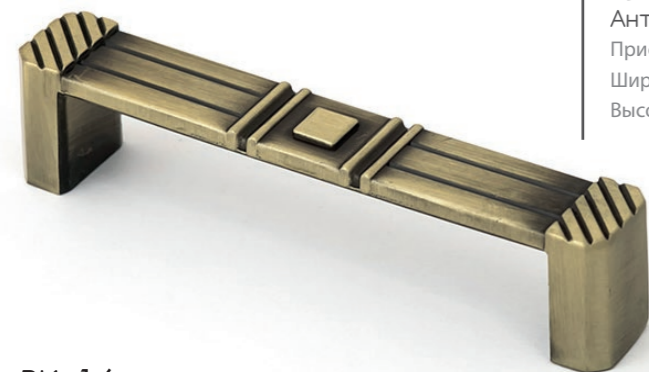

107640
Хром
Присадка: 160
Ширина: 185
Высота: 55

F713

F713B

107639
Античная бронза
Присадка: 32
Ширина: 50
Высота: 25

107637
Античная бронза
Присадка: 128
Ширина: 160
Высота: 25

F713

F713B

107638
Хром
Присадка: 32
Ширина: 50
Высота: 25

107636
Хром
Присадка: 128
Ширина: 160
Высота: 25

UZ AZTEK

191864
Античная бронза
Ширина: 38
Высота: 23

191866
Античная бронза
Присадка: 128
Ширина: 154
Высота: 23

RS-017

191850
Античная бронза
Присадка: 128
Ширина: 151
Высота: 24

RS-016

191847
Античная бронза
Присадка: 128
Ширина: 142
Высота: 24

191846
Античная бронза
Присадка: 96
Ширина: 109
Высота: 24

RK-16

191845
Античная бронза
Ширина: 45
Высота: 24

RS-012

191863
Античная бронза
Присадка: 128
Ширина: 144
Высота: 28